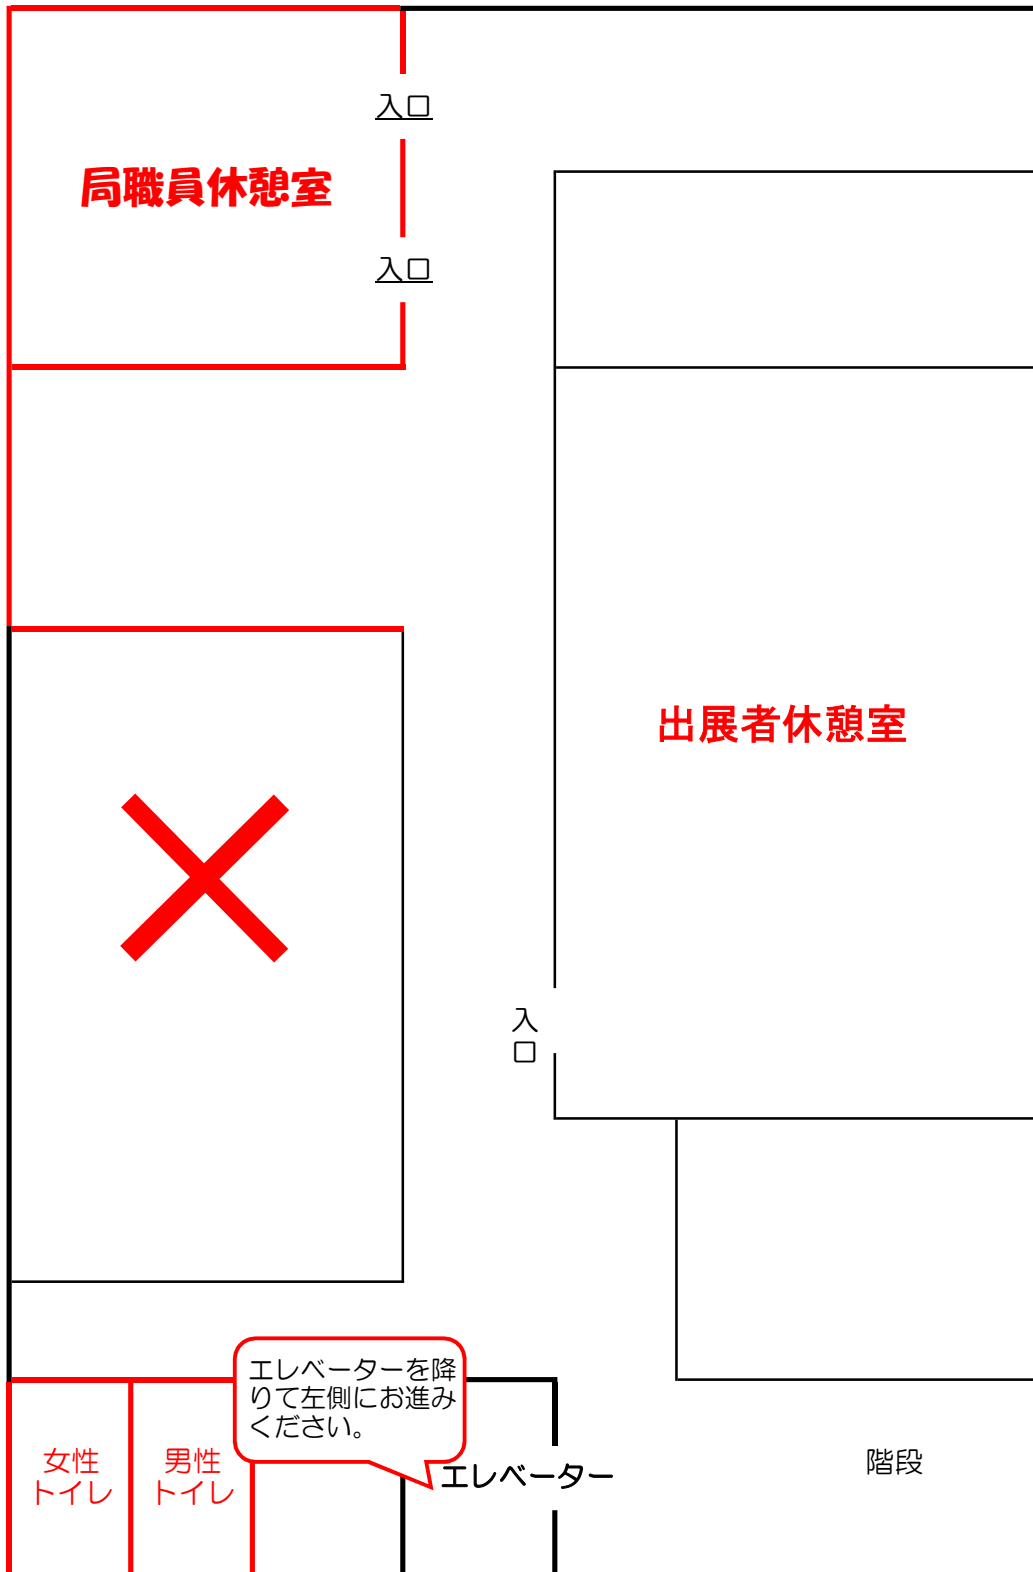

# 出店者休憩場所のご案内

休憩場所：本館7階 出展者休憩室

**ご注意!**

当日も、浄水場の通常業務を行っております。  
7階指定場所以外は入らないようお願いします。  
貴重品は休憩場所に置いたままにしないでください。  
お客さまと接近して対応する場合は、極力マスクの着用をお願いします。  
ただし、熱中症対策として適宜外してください。  
休憩場所やトイレはキレイに使用してください。

■全体図

## ■本館7階休憩室案内図

※網掛け部分が休憩室としてご利用いただける部屋です。

**ご注意** 貴重品は休憩室に置いたままにせず、必ず身につけておいてください。