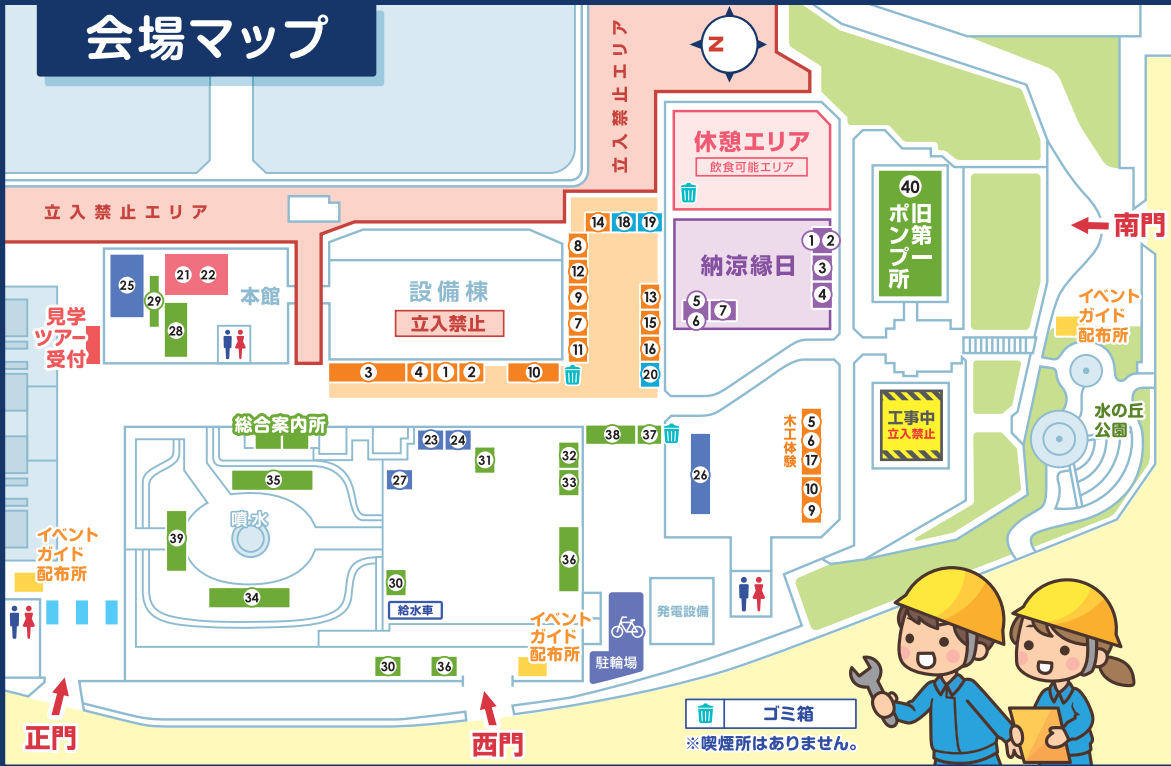

鍋屋上野浄水場のあらまし

犬山取水場で取り入れた木曾川の水(原水)を、春日井浄水場と鍋屋上野浄水場に送ります。鍋屋上野浄水場には、急速系と、現在ではめずらしい緩速系との2系統の浄水処理施設があります。ここでつくられた安全でおいしい水道水は、東山配水場へ送り、そこからご家庭へ配水しています。

※木曾川の水を水源とするなごやの水道水は、犬山取水場(犬山市)と朝日取水場(一宮市)で取水しています。朝日取水場で取り入れた原水は大治浄水場へ送ります。

浄水場で水道水がえられる工程を見学できます。

- ・ツアー時間は30分程度です。
- ・各回、事前予約(20名)と当日受付(20名)の定員です。
- ・10:10から14:00まで(12:00~12:20を除く)10分おきに行います。

- ※このツアーに参加されないと施設見学はできません。
- ※受付は本館北側のテントです。
- ※定員に達し次第、受付を終了します。

VR施設見学

上下水道局公式ウェブサイトでもVRを活用した施設見学を楽しめます!

※利用には大容量の通信が必要となります。

スマホでチャレンジ! 上下水道事業110周年クイズラリー

LINEアプリを使ってクイズラリーに参加しましょう!
全5問正解した方に、記念品をプレゼントします!

記念品は画面を提示したスマートフォン1台につき1個です。数に限りがありますのでご容赦ください。

クイズラリー参加方法

- 1 右下の二次元コードを読み取ってLINEの友だち追加をしてください。
- 2 登録すると、メッセージでクイズが送られます。
- 3 回答を返信し、正解すると次のクイズが送られます。
- 4 クイズが終わったら、110周年PRブース(会場マップ⑳)へお越しください。

注意事項

- ・歩きスマホにならないよう気をつけてご参加ください。
- ・無料でお楽しみいただけますが、発生する通信費は参加者様のご負担となります。
- ・記念品は水フェスタ当日のみです。

クイズラリーはこちらから▶

会場マップ

110周年企画

- 23 110周年PRブース
上下水道事業110周年について紹介しています
- 24 SDGsブース
南山大学SDGs普及啓発団体CLOVERIによる上下水道事業とSDGsの関わりを紹介
- 25 先端技術の活用
XR動画の体験やドローンの展示など上下水道局で活用している先端技術を紹介
- 26 うるおいライフ
ご家庭で気軽に楽しく続けられる水の利用方法を紹介
- 27 職業体験フオトスポット
上下水道局の制服を着て記念撮影をしよう！
- 28 水でつなぐ命 ~命をつなぐ連携~
木曾三川流域フォトコンテスト2022の入賞作品を展示
- 29 水道施設の維持管理
浄水場などの水道施設を守る維持管理業務をパネルで紹介
- 30 みんなで備える地震対策
給水車がやってくるよ！地下式給水栓を体験してみよう！災害時の応急給水について紹介。防災グッズを配布 ※数に限りがあります