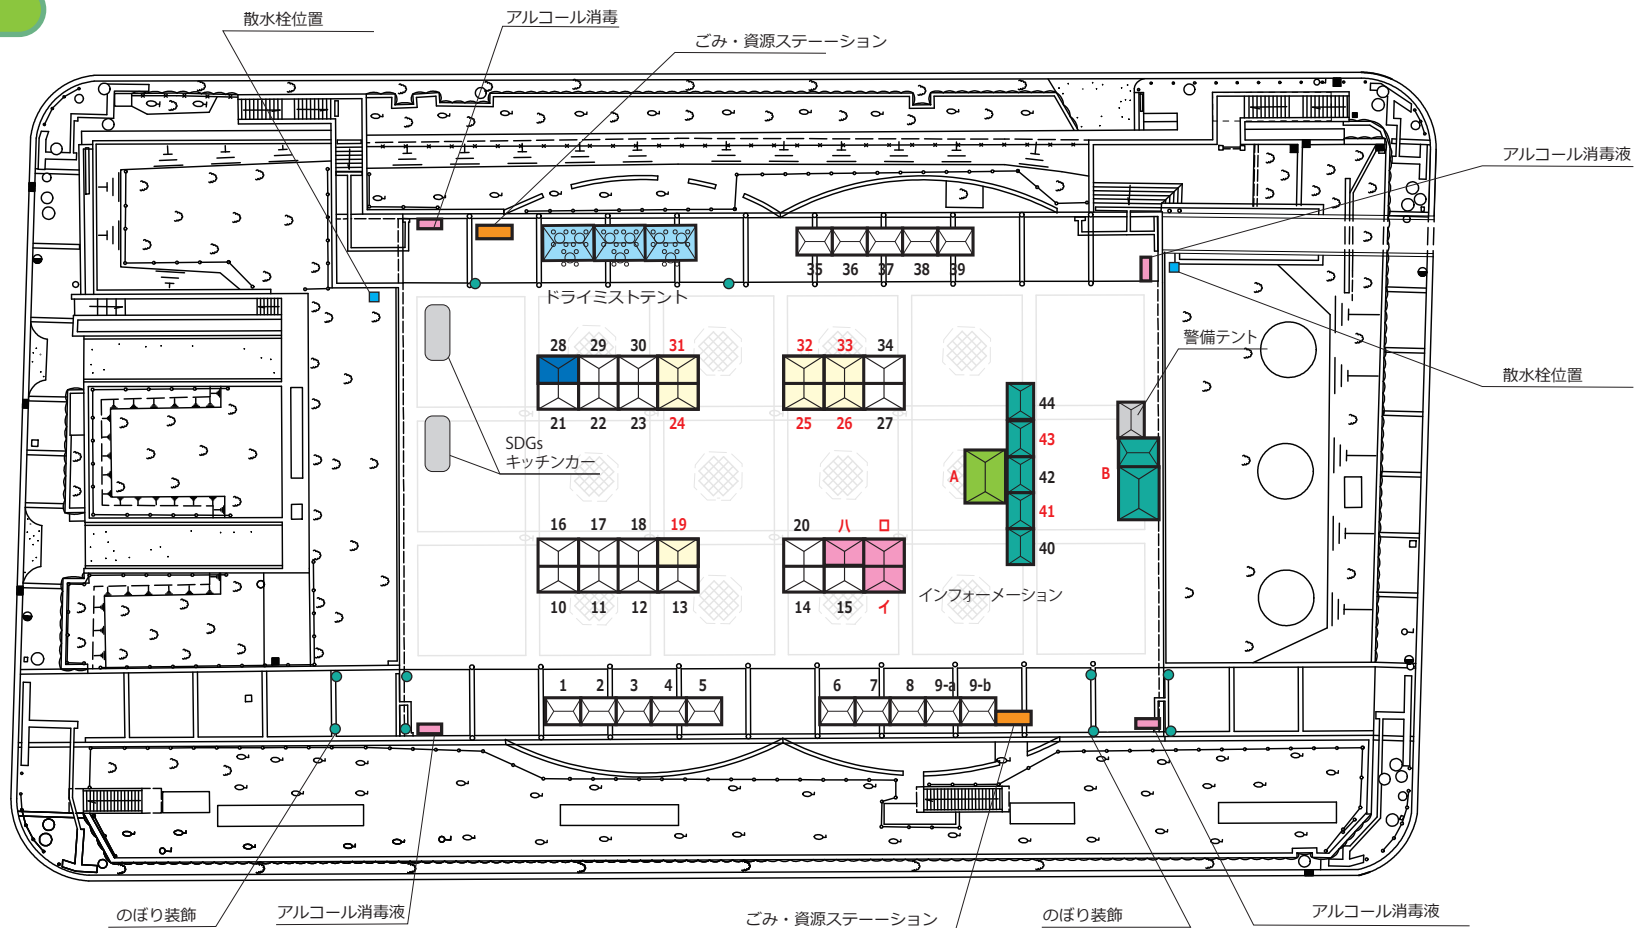

# エンゼル広場配置図

-  運営関係テント
-  ドライミストテント
-  生物多様性ブース
-  3R 企画ブース
-  ゴミ資源 S テント
-  給排水テント
- のぼり装飾

- イ: インフォメーション
- ロ: アンケート回収
- ハ: シールラレー受付・ゴール
- A: 生物多様性ブース (環境企画課)
- B: 3R企画ブース (輪投げ、服の交換会)
- 01: 株式会社クリマロ
- 02: 名古屋市都市農業振興協議会 朝市・青空市部会
- 03: 公益財団法人 名古屋のみどりの協会
- 04: なごやの森づくりパートナーシップ連絡会
- 05: 中部蜘蛛懇談会・名古屋市立大学総合生命理学部片山研
- 06: NPO法人・みたけ500万人の木曽川水トラスト
- 07: 名古屋市環境局 なごや生物多様性センター
- 08: なごや生物多様性保全活動協議会 (なごびオ)
- 09: 株式会社 加藤建設
- 10: みどりのまちづくりグループ (伊勢湾流域圏再生ネットワーク)
- 11: NPO法人グラウンドワーク東海 (伊勢湾流域圏再生ネットワーク)
- 12: 三重大学環境ISO学生委員会 (伊勢湾流域圏再生ネットワーク)
- 13: 守山リス研究会
- 14: おおもりこもりてんこ森祭実行委員会
- 15: 名古屋自然観察会(愛知県自然観察指導員連絡協議会名古屋支部)
- 16: 藤前干潟クリーン大作戦実行委員会 (伊勢湾流域圏再生ネットワーク)