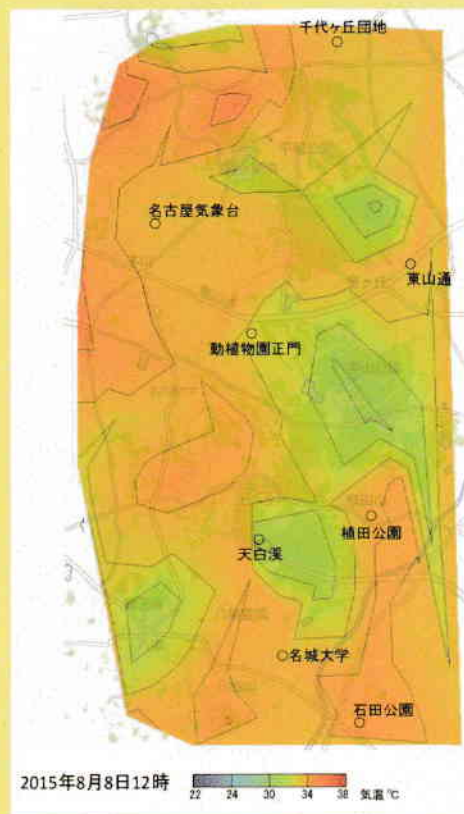

東部丘陵気温分布

東部丘陵気温分布

東部丘陵気温分布

東部丘陵気温分布

東部丘陵気温分布

東部丘陵気温分布

東部丘陵気温分布

東部丘陵気温分布

WBGT と不快指数による環境評価

各観測点における湿球黒球温度 WBGT の時間変動