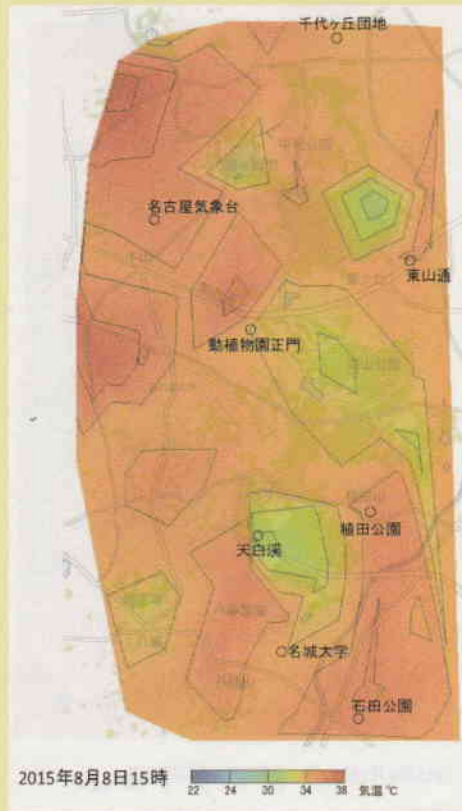

東部丘陵気温分布

東部丘陵気温分布

東部丘陵気温分布

東部丘陵気温分布

東部丘陵気温分布

東部丘陵気温分布

東部丘陵気温分布

東部丘陵気温分布

WBGT と不快指数による環境評価

各観測点における湿球黒球温度 WBGT の時間変動