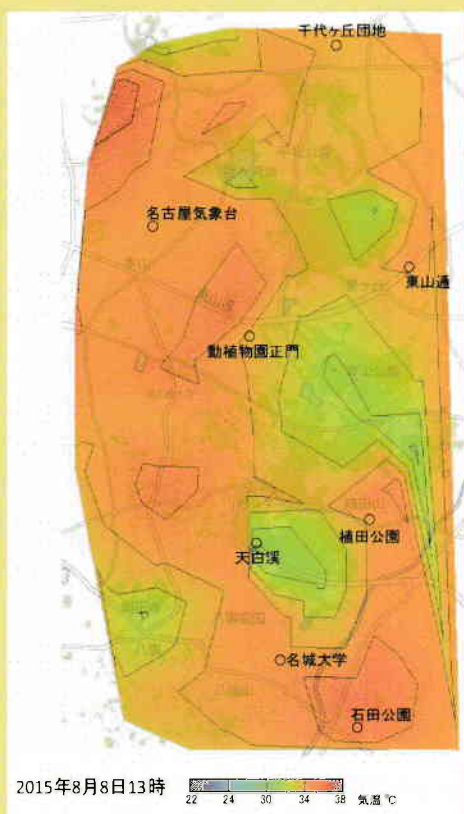

東部丘陵気温分布

東部丘陵気温分布

東部丘陵気温分布

東部丘陵気温分布

東部丘陵気温分布

東部丘陵気温分布

東部丘陵気温分布

東部丘陵気温分布

WBGT と不快指数による環境評価

各観測点における湿球黒球温度 WBGT の時間変動