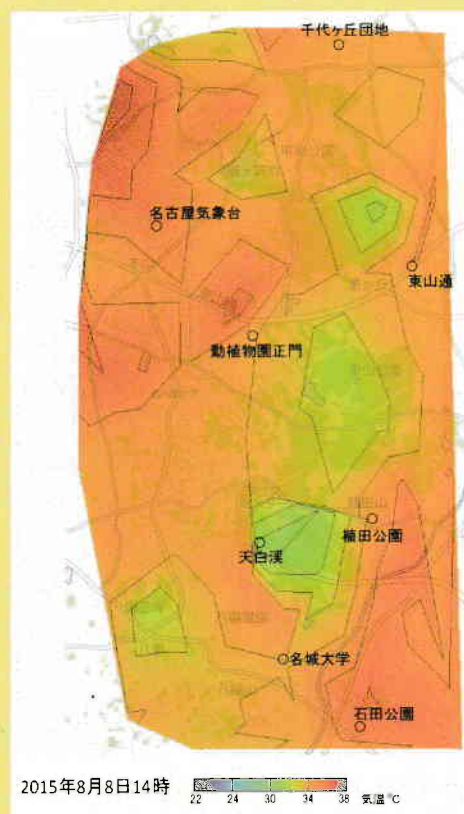

東部丘陵気温分布

東部丘陵気温分布

東部丘陵気温分布

東部丘陵気温分布

東部丘陵気温分布

東部丘陵気温分布

東部丘陵気温分布

東部丘陵気温分布

WBGT と不快指数による環境評価

各観測点における湿球黒球温度 WBGT の時間変動