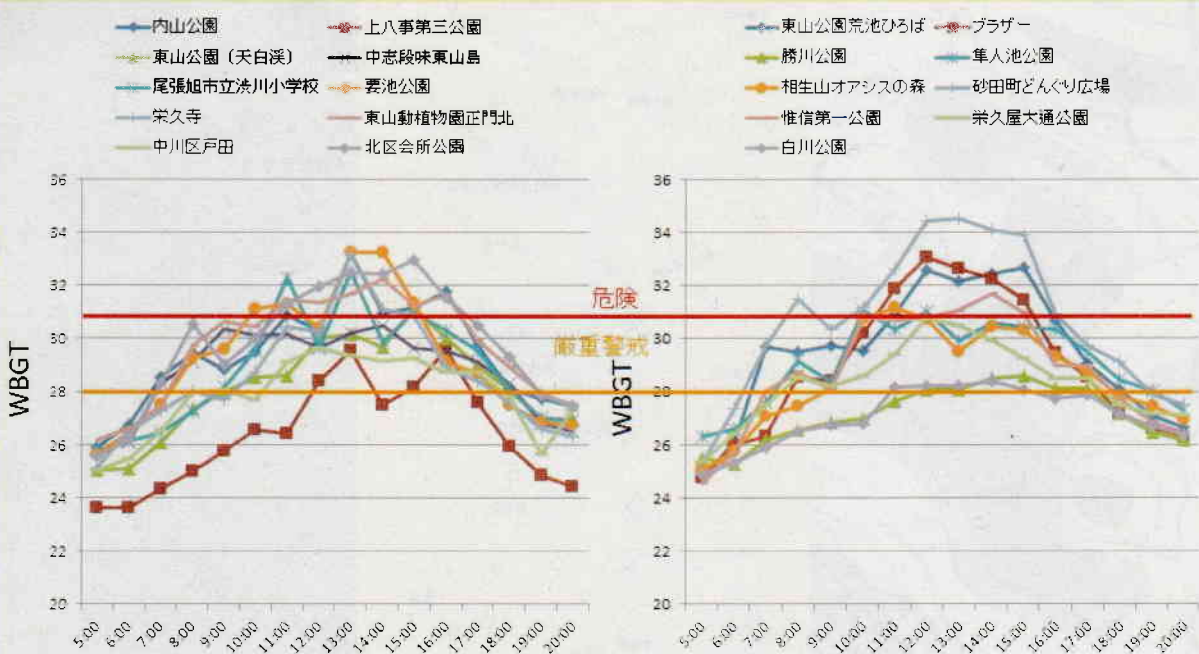

東部丘陵気温分布

東部丘陵気温分布

東部丘陵気温分布

東部丘陵気温分布

東部丘陵気温分布

東部丘陵気温分布

東部丘陵気温分布

東部丘陵気温分布

WBGT と不快指数による環境評価

各観測点における湿球黒球温度 WBGT の時間変動