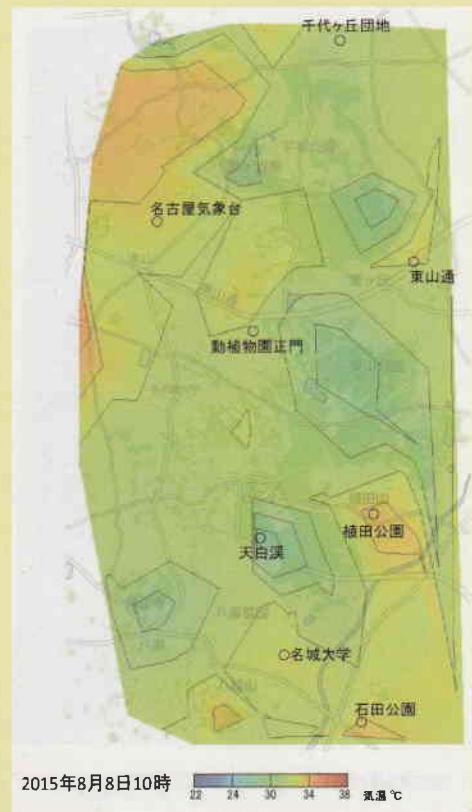

東部丘陵気温分布

東部丘陵気温分布

東部丘陵気温分布

東部丘陵気温分布

東部丘陵気温分布

東部丘陵気温分布

東部丘陵気温分布

東部丘陵気温分布

WBGT と不快指数による環境評価

各観測点における湿球黒球温度 WBGT の時間変動