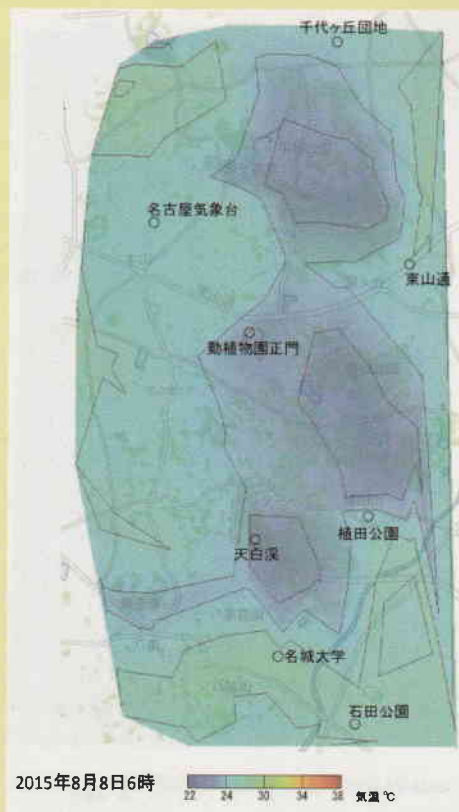

東部丘陵気温分布

東部丘陵気温分布

東部丘陵気温分布

東部丘陵気温分布

東部丘陵気温分布

東部丘陵気温分布

東部丘陵気温分布

東部丘陵気温分布

WBGT と不快指数による環境評価

各観測点における湿球黒球温度 WBGT の時間変動